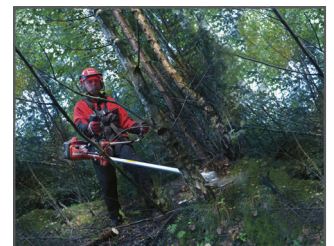

ULTICOR®
De mest avancerade maskinerna utformad för tuffa jobb och bästa möjliga prestanda.

SPECIFIKATIONER

Cylindervolym, cm³	45,7 cm³
Effekt	2,2 kW
Ekvivalent vibrationsnivå (ahv, eq) vänster/höger handtag, m/s²	2,3/3 m/s²
Ljudtrycksnivå vid användarens öra, dB(A)	100 dB(A)
Ljudeffektsnivå garanterad, LWA	114 dB(A)
Vikt (utan skärutrustning), kg	8,3 kg